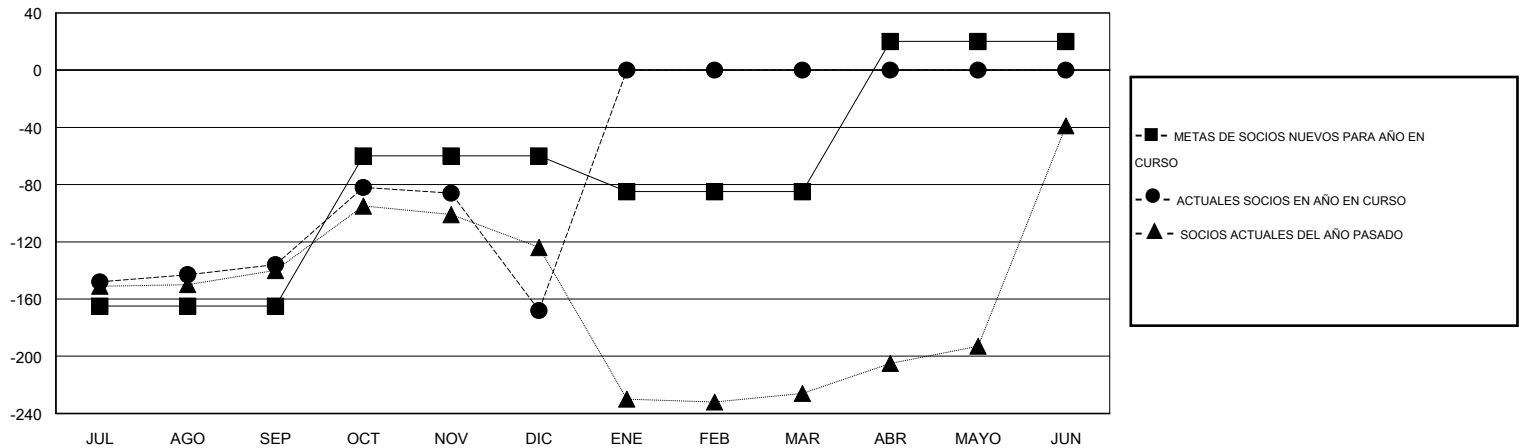

# MONTHLY MEMBERSHIP PROGRESS REPORT

District E 4

Results as of: 12/31/2014

GMT: Jaime García Cepeda

UBICACIÓN VENEZUELA

GMT DE AE 3

Clubes					socios				
RESULTADOS DE 2014-2015					RESULTADOS DE 2014-2015				
TRIMESTRE	META DE CLUBES NUEVOS	NUEVOS CLUBES	CLUBES DADOS DE BAJA	GANANCIA/PÉRDIDA NETA	TRIMESTRE	META DE SOCIOS NUEVOS	SOCIOS FUNDADORES Y NUEVOS SOCIOS AÑADIDOS	SOCIOS DADOS DE BAJA	GANANCIA/PÉRDIDA NETA
JUL/AGO/SEP	0	0	0	0	JUL/AGO/SEP	-165	32	168	-136
OCT/NOV/DIC	1	1	3	-2	OCT/NOV/DIC	105	100	132	-32
ENE/FEB/MAR	1	0	0	0	ENE/FEB/MAR	-25	0	0	0
ABR/MAYO/JUN	1	0	0	0	ABR/MAYO/JUN	105	0	0	0

METAS Y CIFRA ACUMULATIVA DE CLUBES NUEVOS

METAS Y CIFRA ACUMULATIVA DE SOCIOS

CLUBES DADOS DE BAJA: 3	29 CLUBS OF 63 AÑADIERON 1 O MÁS SOCIOS NUEVOS	<b>DISTRIBUCIÓN POR SEXO</b>
		MASCULINO 723 (40.73%)
		FEMENINO 1,052 (59.27%)
<b>SOCIOS DADOS DE BAJA</b>	<a href="#">CLIC AQUÍ PARA DATOS DE SALUD DE CLUB</a>	<b>SOCIOS EN UNIDAD FAMILIAR</b> 669
FALLECIDOS 3		CABEZA DE FAMILIA 267
CLUB CANCELADO 90		NO ES CABEZA DE FAMILIA 402
OTRO 207		
<b>TOTAL 300</b>		